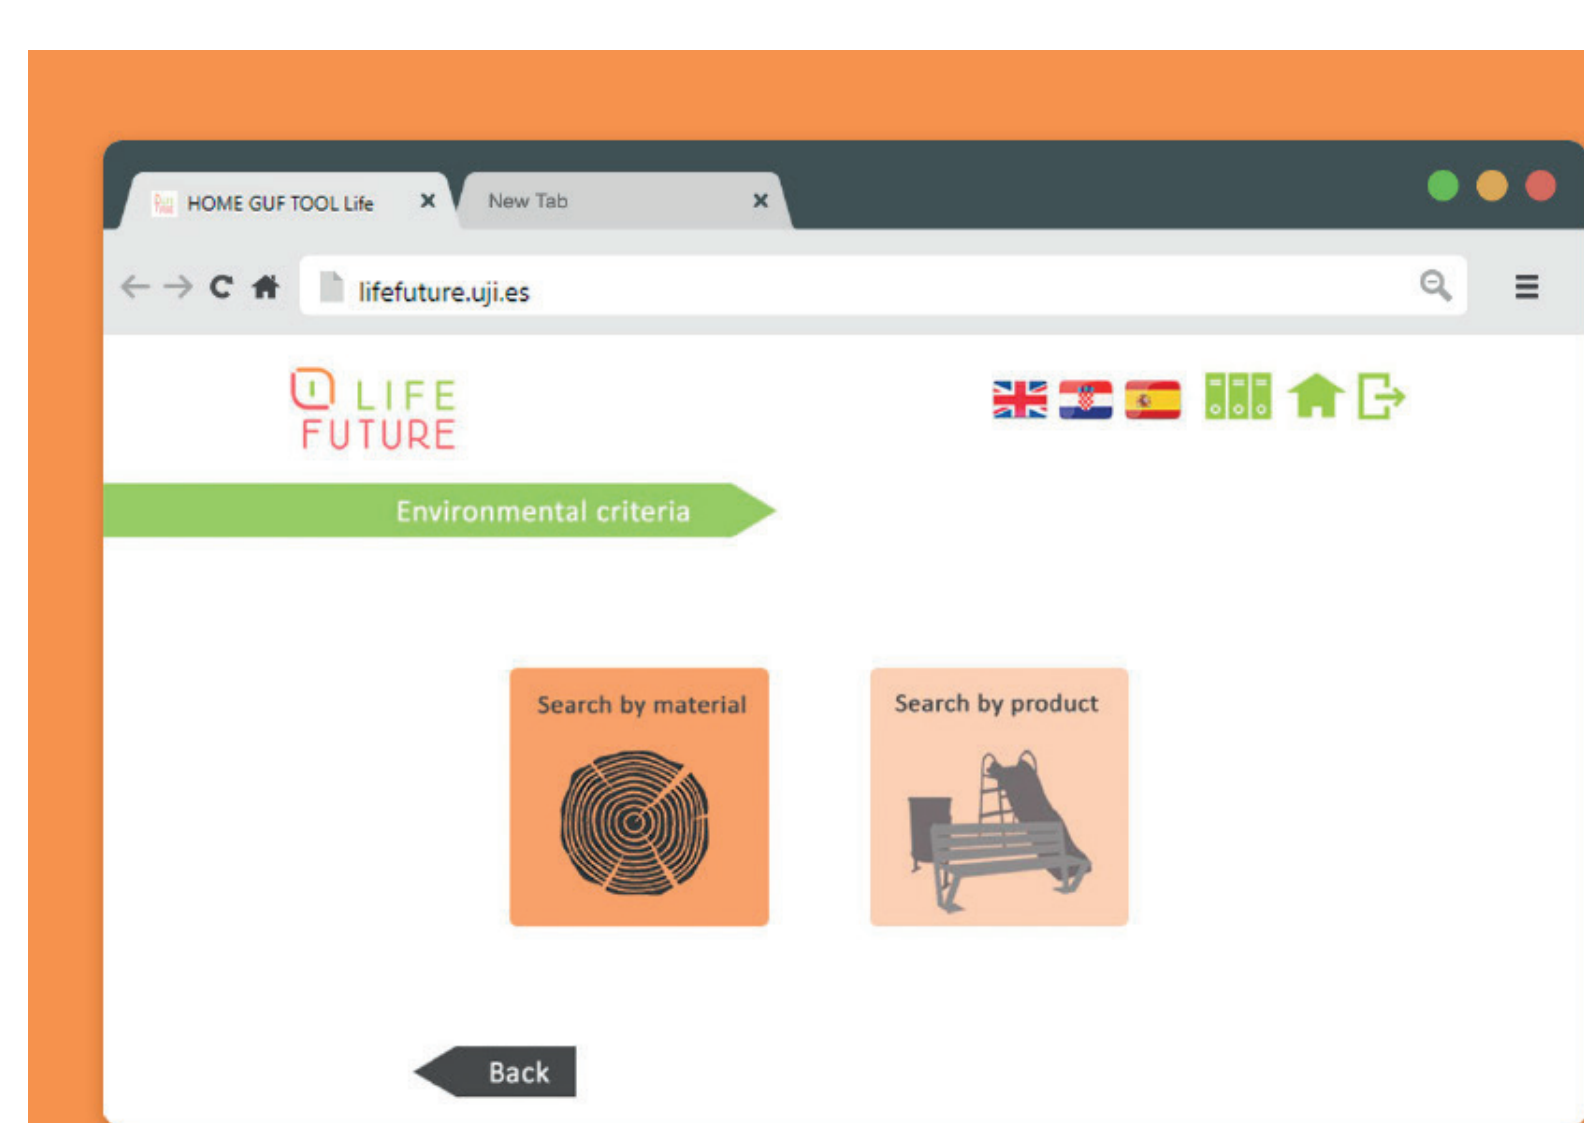

## Sustainable Urban FURNITURE:

Diseño de una herramienta para análisis medioambientales dentro de la Compra Pública Verde

### LIFE FUTURE:

Un proyecto europeo que consiste en el desarrollo y validación de la GUF Tool. Su objetivo es promover la contratación pública ecológica, centrándose en el sector del mobiliario urbano.

### GUF TOOL:

Herramienta diseñada para facilitar a los organismos públicos la toma de decisiones relacionadas con la compra de mobiliario urbano sostenible.

La aplicación de los criterios de GPP tiene el potencial de reducir considerablemente los impactos ambientales del mobiliario y sus costos.

### RESULTADOS OBTENIDOS:

1

GUF Tool es accesible para organismos públicos y proveedores de mobiliario urbano a través de la página web del proyecto.

2

La herramienta valida y demuestra los beneficios ambientales, económicos y sociales de la compra pública verde.